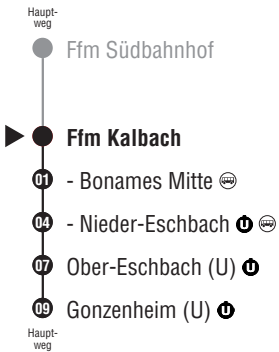

U 2 Richtung Gonzenheim (U)

Gültig vom 12.12.2004 bis 10.12.2005

Montag - Freitag		Samstag		Sonn- und Feiertag	
3	31 [■]	3	31 [■]	3	
4	01 [■] 22 [■] 37 52 [■]	4	01 [■] 16 [■] 37 [■]	4	01 [■] 16 [■] 46 [■]
5	07 27 42 57	5	07 27 50 [■] 57	5	07 27 57
6	12 20 27 35 42 50 57	6	20 [■] 27 50 [■] 57	6	27 57
7	05 12 20 26 35 43 50 58	7	05 [■] 12 27 35 [■] 42 [■] 56	7	27 57
8	05 13 20 [■] 28 35 [■] 43 50 [■] 58	8	04 [■] 14 24 [■] 34 44 54	8	27 42 [■] 57
9	05 [■] 14 24 [■] 34 44 [■] 54	9	04 14 24 34 44 54	9	12 [■] 27 42 [■] 57
10	04 [■] 14 24 [■] 34 44 [■] 54	10	04 14 24 34 44 [■] 54	10	12 [■] 27 42 [■] 57
11	04 [■] 14 24 [■] 34 44 [■] 54	11	04 [■] 14 24 [■] 34 44 [■] 54	11	12 [■] 27 42 [■] 57
12	04 [■] 14 24 [■] 34 44 [■] 54	12	04 [■] 14 24 [■] 34 44 [■] 54	12	12 27 42 57
13	04 [■] 14 24 [■] 34 44 [■] 54	13	04 [■] 14 24 [■] 34 44 [■] 54	13	12 27 42 57
14	04 ^G 04 ^E 14 24 ^G 24 ^E 34 44 ^G 44 ^E 54	14	04 [■] 14 24 [■] 34 44 54	14	12 27 42 57
15	04 ^G 04 ^E 14 24 27 [■] 34 40 [■] 44 54	15	04 14 24 34 44 54	15	12 27 42 57
16	04 12 20 28 35 43 50 58	16	04 14 24 34 44 54	16	12 27 42 57
17	05 13 20 28 35 43 50 58	17	04 14 [■] 24 34 [■] 44 [■] 57	17	12 27 42 57
18	04 14 24 34 44 54	18	12 [■] 27 42 [■] 57	18	12 27 42 57
19	04 14 24 34 44 54	19	12 [■] 27 42 [■] 57	19	12 27 42 [■] 57
20	04 14 [■] 24 34 [■] 44 [■] 57	20	12 [■] 27 42 [■] 57	20	12 [■] 27 42 [■] 57
21	12 [■] 27 42 [■] 57	21	12 [■] 27 42 [■] 57	21	12 [■] 27 42 [■] 57
22	12 27 42 [■] 57	22	12 27 42 [■] 57	22	12 27 42 [■] 57
23	27 57	23	27 57	23	27 57
0	27 57	0	27 57	0	27 57
1	27	1	27	1	27

E nur am Freitag
 G Montag bis Donnerstag

■ bis Ffm Nieder-Eschbach