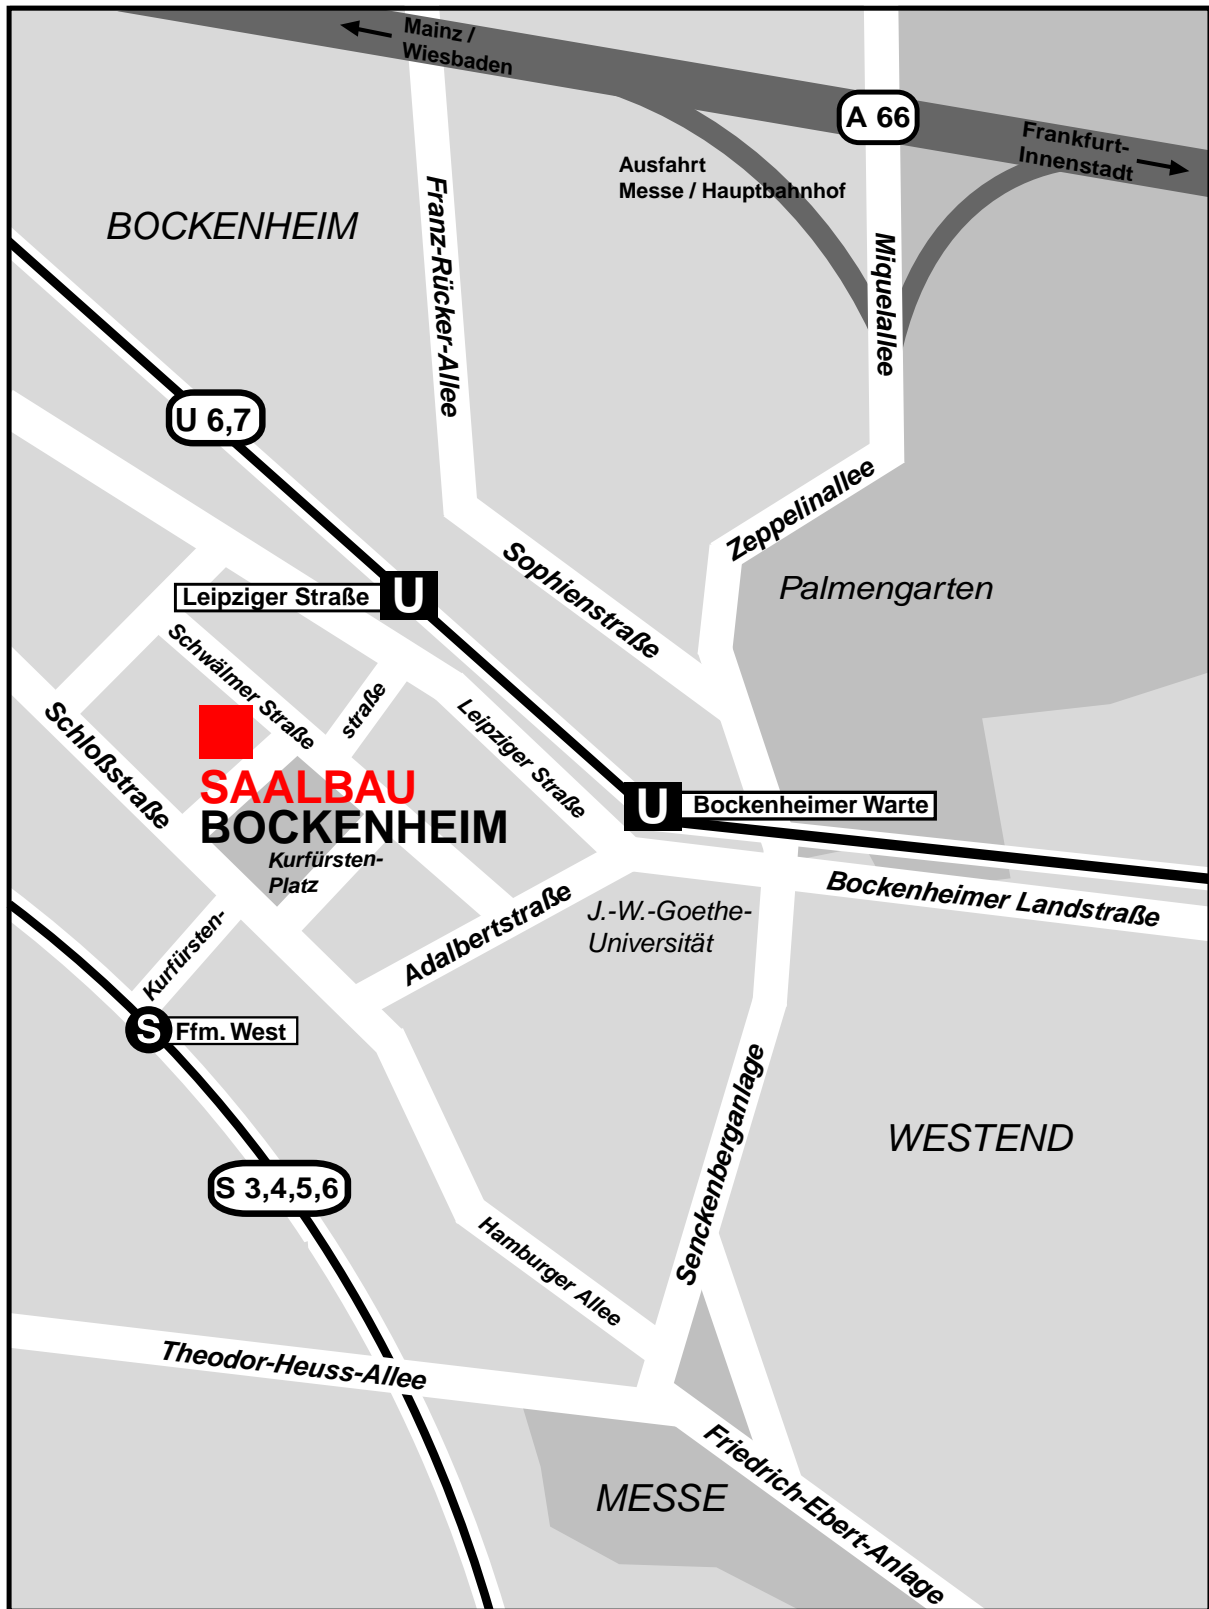

SAALBAU

So finden Sie den Weg zum SAALBAU Bockenheim

SAALBAU Bockenheim

Schwälmer Straße 28
60486 Frankfurt am Main

Fon (0 69) 77 75 46
Fax (0 69) 7 07 50 48

SAALBAU GmbH

Eschersheimer Landstraße 23
60322 Frankfurt am Main