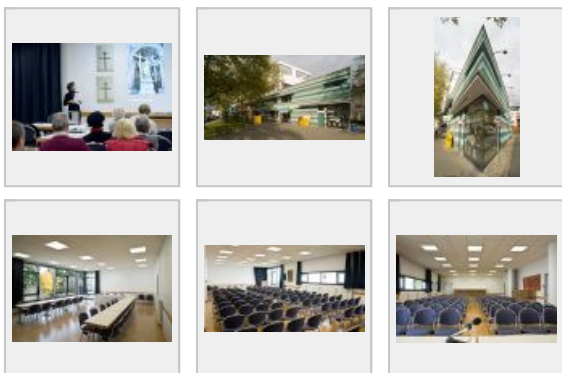

RAUMANGEBOT

SERVICE

VERANSTALTUNGEN

UNTERNEHMEN

SAALBAU Wir machen Begegnungen möglich!
Ein Unternehmen der ABG FRANKFURT HOLDING

Raumangebot → SAALBAU-Suche

SAALBAU Dornbusch

Das "Herz des Stadtteils"

Einst das erste Bürgergemeinschaftshaus Hessens - jetzt eine neue Begegnungsstätte

Der Stadtteil und die Lage des Hauses

Der Stadtteil Dornbusch liegt an der Eschersheimer Landstraße zwischen Ginnheim und Eckenheim, ganz in der Nähe des ruhigen Dichterviertels und des Hessischen Rundfunks. Dort, wo sich noch zur vorigen Jahr-hundertwende Dornbüsche als Relikte einer mittelalterlichen Landwehr aneinander reihten, befinden sich heute die Clubräume des SAALBAU Dornbusch. Verkehrsgünstig gelegen an einer U-Bahn-Station direkt vor der Tür.

Bilder

Das Haus und seine Besonderheiten

Mit seiner Eröffnung 1960 war das alte Haus Dornbusch das erste Bürgerhaus in Frankfurt, ja in ganz Hessen. An seiner Stelle steht heute das neu errichtete Haus Dornbusch. Es beinhaltet zwei Clubräume, die zusammen genommen einen Saal bilden. Durch eine Trennwand können Sie jedoch auch einzeln für kleinere Veranstaltungen genutzt werden. Sie eignen sich so hervorragend für Vorträge, Seminare und kleinere Besprechungen.